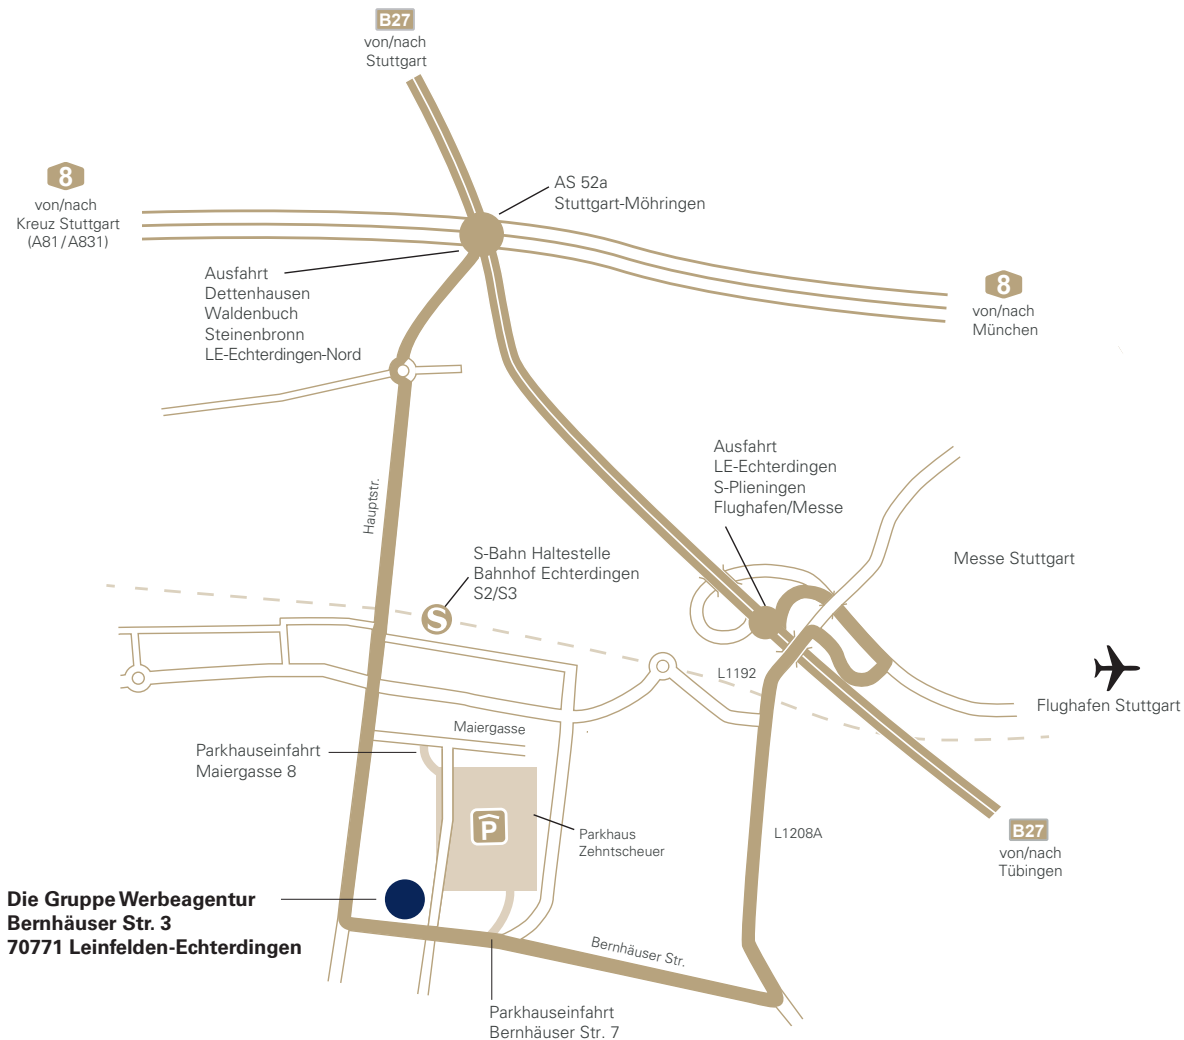

SO FINDEN SIE UNS

DIE GRUPE

MARKANTE B-T0-B
KOMMUNIKATION

MIT DEM AUTO

B27 VON STUTTGART: Ausfahrt Leinfelden-Echterdingen

B27 VON TÜBINGEN: Ausfahrt Leinfelden-Echterdingen/Flughafen/Messe

A8 VON KREUZ STUTTGART: Ausfahrt 52a auf die B27 Richtung Leinfelden-Echterdingen

A8 VON MÜNCHEN: Ausfahrt 52a auf die B27 Richtung Leinfelden-Echterdingen

Folgen Sie der Hauptstraße und passieren Sie den Kreisverkehr.

Nach ca. 1 km auf der Hauptstraße biegen Sie links in die Bernhäuser Straße ab.

Ihr Ziel liegt nach ca. 30 m auf der linken Straßenseite.

MIT ÖFFENTLICHEN VERKEHRSMITTELN

VON STUTTGART HAUPTBAHNHOF:

S2/S3 Richtung Flughafen/Messe bis Haltestelle Echterdingen.

Verlassen Sie den Bahnhof in Richtung Busbahnhof/Hauptstraße.

Laufen Sie links und folgen der Hauptstraße für 450 m.

Biegen Sie links ab in die Bernhäuser Straße.

Ihr Ziel liegt nach ca. 30 m auf der linken Straßenseite.

Die Gruppe Werbeagentur GmbH

Bernhäuser Straße 3
70771 Leinfelden-Echterdingen