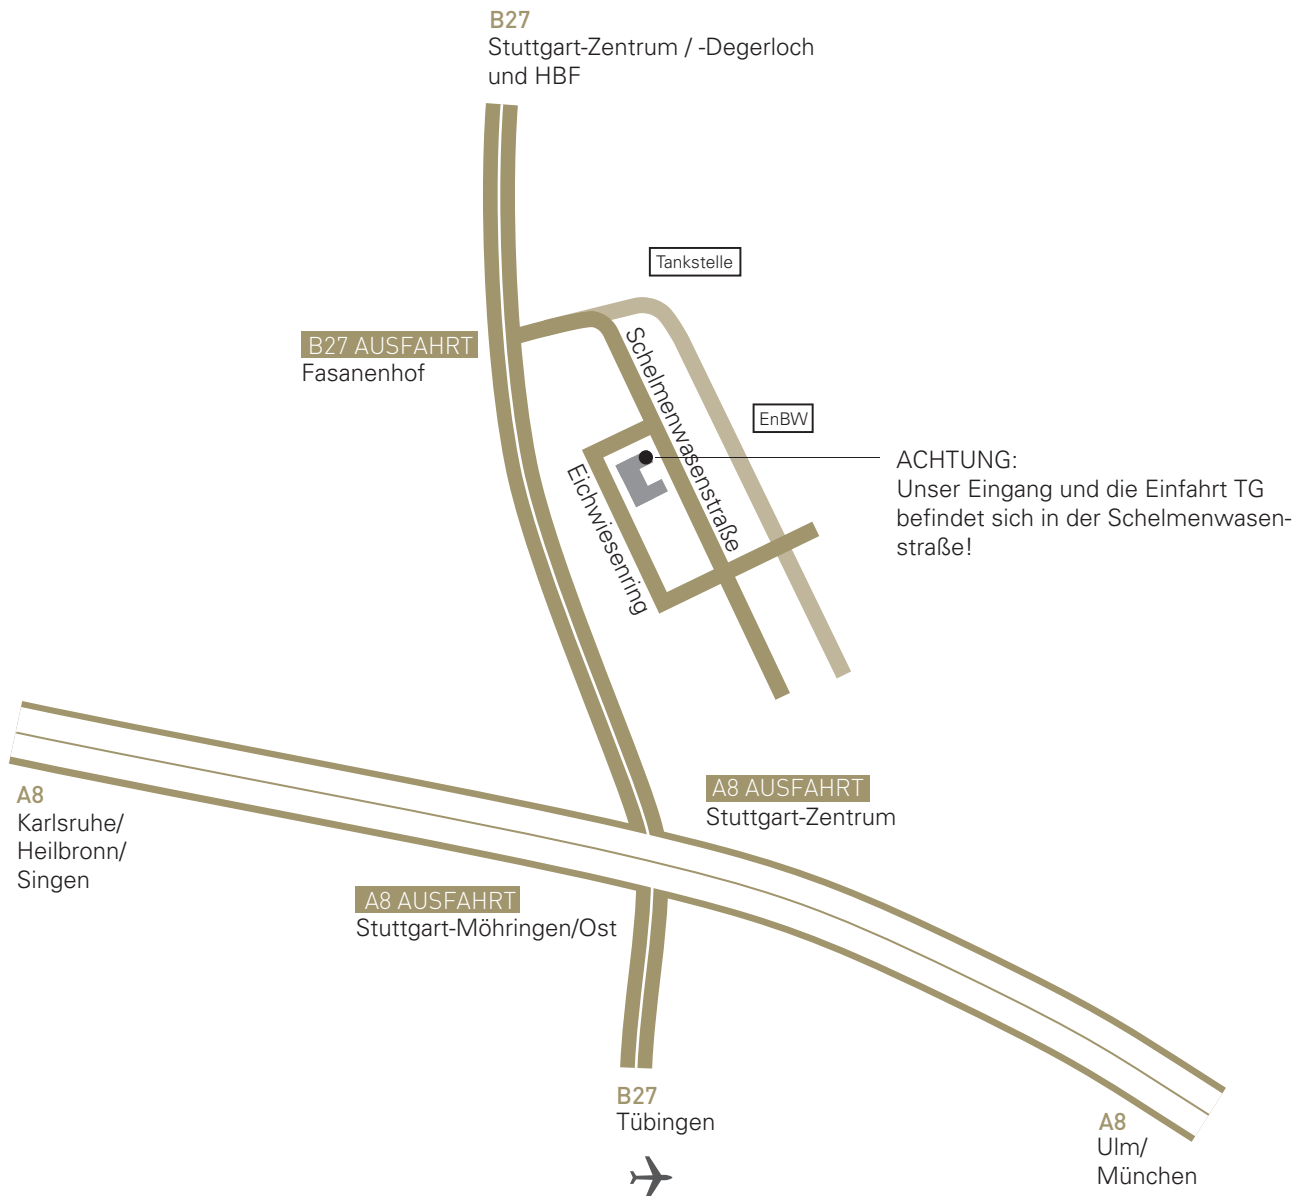

SO FINDEN SIE UNS

DIE GRUPPE

MARKANTE B-TO-B
KOMMUNIKATION

MIT DEM AUTO

Sie verlassen die Autobahn A8 an der Ausfahrt Stuttgart-Zentrum bzw. Stuttgart-Möhringen/Ost. So kommen Sie auf die B27. Nehmen Sie die 1. Ausfahrt Fasanenhof. Folgen Sie dem Straßenverlauf zur Schelmenwasenstraße bzw. dem Eichwiesenring.

MIT ÖFFENTLICHEN VERKEHRSMITTELN

U6 Richtung Fasanenhof Schelmenwasen bis Haltestelle „EnBW City“

Die Gruppe Werbeagentur GmbH

Eichwiesenring 1/1
70567 Stuttgart

Fon +49 (0) 711/728 47-0
Fax +49 (0) 711/728 47-47
E-Mail info@diegruppe.de
Web www.diegruppe.de